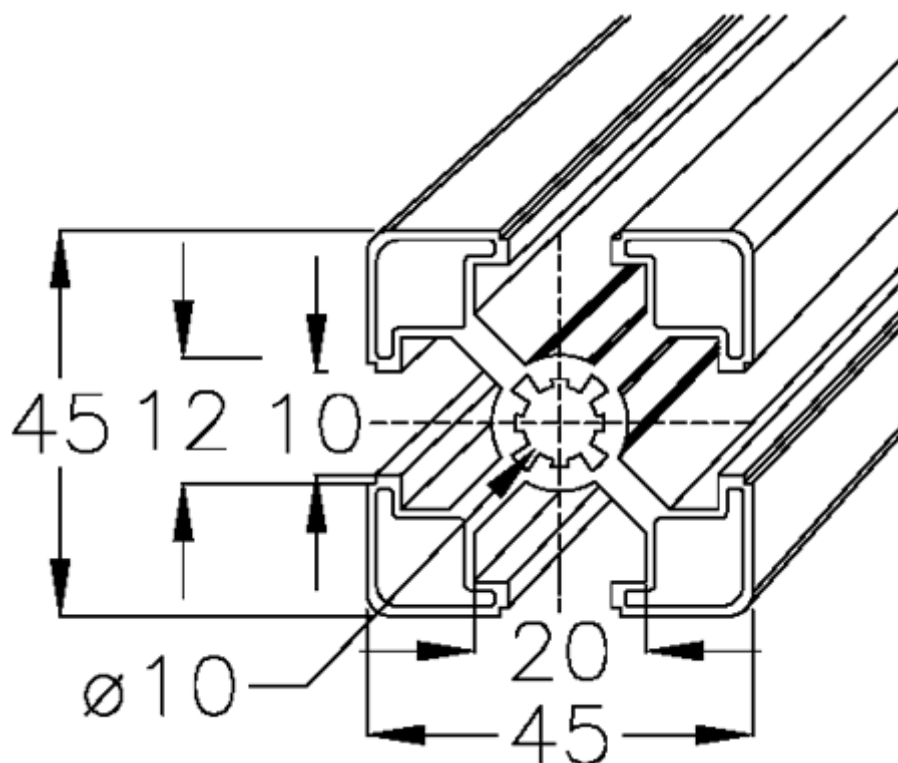

Varenummer: 05803245455600  
Beskrivelse: Hepco MCS profil 45x45  
0-132-4545 længde 5600mm

## Mål

Længde mm = 5600  
Vægt (kg) = 10.64